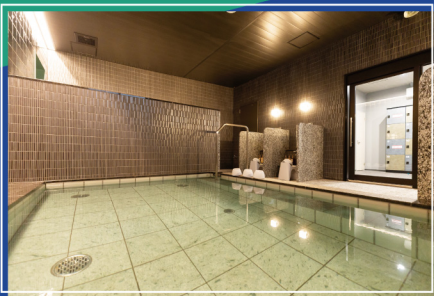

ご予約・お問い合わせ **082-881-0003**

〒736-0042 広島県安芸郡海田町南大正町1-12

公式サイト

大浴場 (男女別)

朝食会場

ミーティングルーム

(系列店イメージ)

朝食