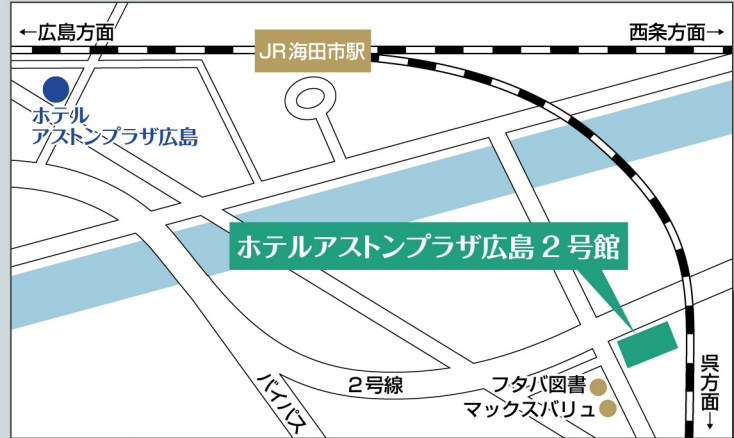

2026年5月1日グランドオープン

ホテルアストンプラザ広島2号館

HOTEL ASTON PLAZA HIROSHIMA Bldg.2

JR広島駅から
最寄駅まで**9分**(快速7分)
広島方面・呉方面の
どちらへも移動しやすい好立地。

●交通アクセス

- (電車) 広島駅からJR呉線 快速「安芸路ライナー」利用で、海田市(かいたいち)駅まで1駅7分
JR山陽本線 海田市(かいたいち)駅南口から徒歩10分
- (自動車) 山陽自動車道 志和ICより約25分
広島高速 東雲ICより約9分

ご予約・お問い合わせ **082-881-0003**

〒736-0042 広島県安芸郡海田町南大正町1-12

公式サイト

大浴場 (男女別)

朝食会場

ミーティングルーム

(系列店イメージ)

朝食