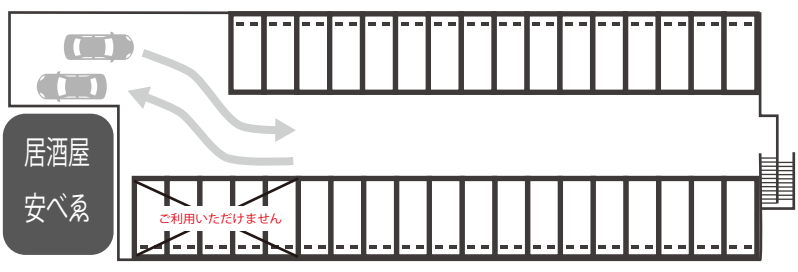

P

アストンプラザ
海田市駅前駐車場

スーパーハローズ
24時間営業
QBハウスヘアカット専門店
ドラッグストアココカラファイン
海田ゆめぞら歯科

ホテルアストンプラザ第2専用駐車場

24時間出し入れ可 台数9台
車両制限：全長5.0m 全幅1.9m
1泊1,000円 (普通車のみ)
※ご宿泊のお客様限定
※チェックイン～チェックアウト時まで

ホテルアストンプラザ海田市駅前専用駐車場

24時間出し入れ可 台数30台 車両制限：全長5.0m 全幅1.9m
1泊1,000円 (普通車のみ) ※ご宿泊のお客様限定
※チェックイン～チェックアウト時まで

周辺コインパーキングのご案内

SPパーク海田窪町 (コインパーキング)
※前払い制
駐車場営業時間：24時間 台数29台
車両制限：全長4.9m 全幅1.9m 全高2.1m
《料金》
24時間券 600円
※駐車証明書(領収書)を車のダッシュボードの上に置くシステムとなっております。
【ご利用上のご注意】
駐車枠を保証する駐車場ではございません。
利用中の再入庫の際に駐車枠が無い場合は、ご利用が出来ないのでご注意ください。